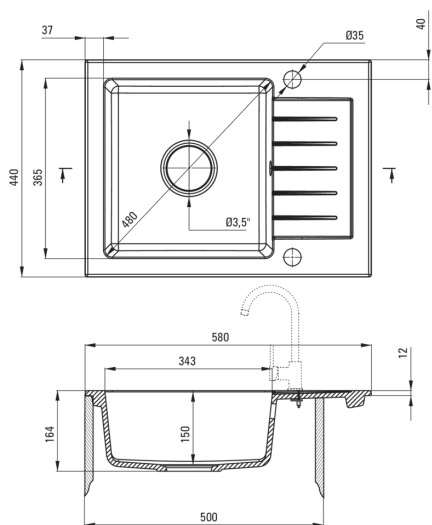

ZORBA

Chiuvetă din granit, 1-cuvă cu picurător

 deante

Codul produsului: ZQZ_S11A

Culoarea: gri metalic

Chiuvetă

Finisaj	gri metalic
Tipul suprafeței	mat
Material	granit
Metoda de instalare	cu montare încastrată
Număr de cuve	1
Lățimea minimă a dulapului [mm]	500
Lățime [mm]	440
Lungimea [mm]	580
Înălțime [mm]	164
Adâncimea cuvei [mm]	150
Lungimea conturului [mm]	560
Lățimea conturului [mm]	420
Reversibil	Da
Dotat cu accesorii	Da
Număr de orificii	2
Număr de orificii făcute în avans	0

Sifon

Finisaj	oțel
Tipul dopului	automat
Sifon pentru economie de spațiu	Da
Posibilitate de racordare a unei mașini de spălat vase/ rufe	Da

Caracteristici:

- Proprietățile granitului Deante: rezistență la impact, temperatură ridicată, decolorare, șoc termic - conform standardului EN 13310
- Cea mai lungă garanție, de 18 ani
- Chiuveta este dotată cu accesorii de racordare la mașina de spălat vase
- Accesorii cu închidere automată a rigolei
- Proprietățile hidrofobe resping moleculele de apă.
- Finisajul îmbogățit cu ioni de argint adaugă proprietăți antiseptice.
- Chiuvetă reversibilă – posibilitate de instalare a cuvei pe partea stângă sau pe partea dreaptă
- Agent de curățare special, sigur pentru suprafețele curățate
- Sifon pentru economie de spațiu, care înlesnește sortarea reziduurilor